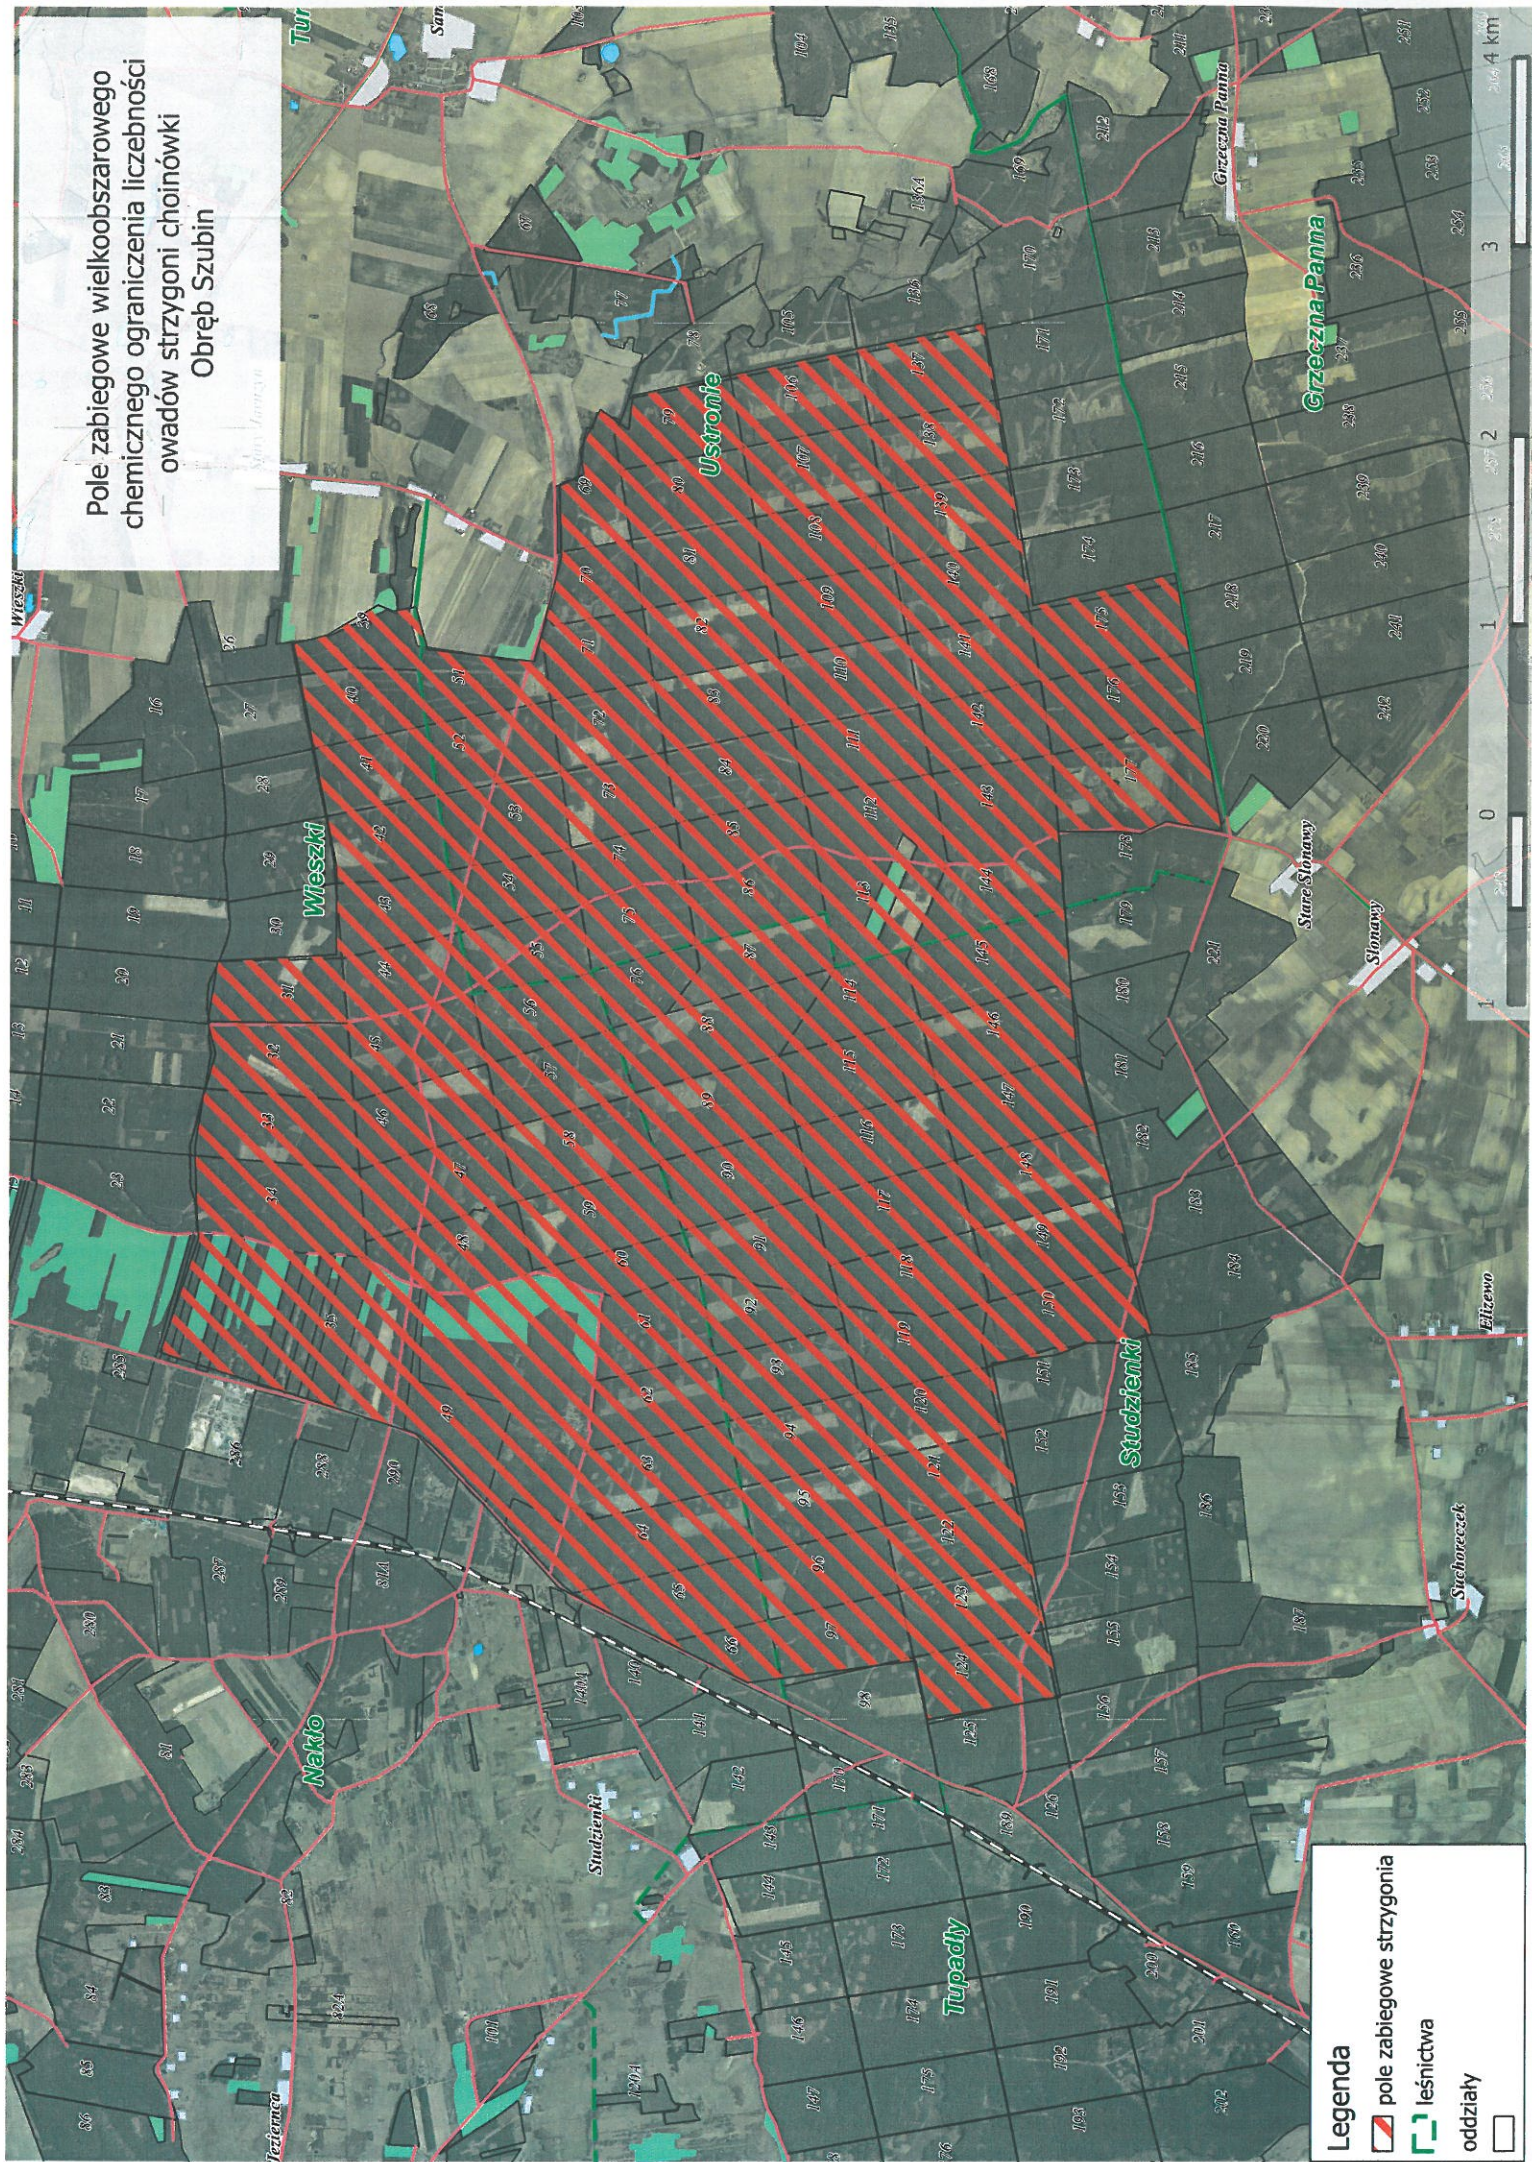

Pole zabiegowe wielkoobszarowego  
chemicznego ograniczenia liczebności  
owadów strzyżony choinówki  
Obręb Szubzin

**Legenda**

-  pole zabiegowe strzyżonia
-  łąki
-  oddziały